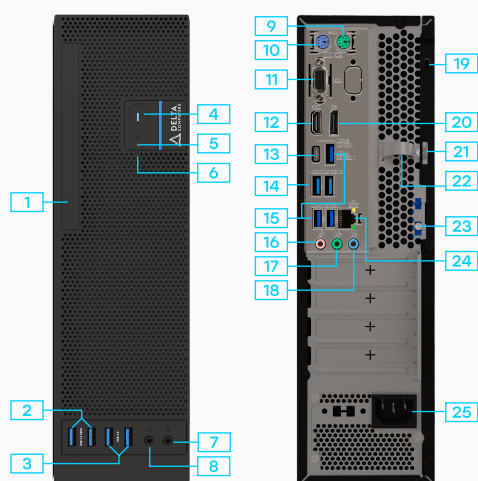

Персональный компьютер «Бобёр»

Модель ВВ1Н2

Delta Computers «Бобёр» ВВ1Н2 – это компактный российский ПК формата SFF на базе новейших процессоров Intel® Core™ 12,13-го и 14-го поколений

Предназначен для решения и стандартных офисных задач, а также задач в областях здравоохранения и образования. Эргономичный дизайн позволяет эффективно использовать рабочее пространство сотрудника

Особенности:

- ▲ Современная платформа на базе чипсета Intel H610
- ▲ Высокоскоростная оперативная память объемом до 64Гб DDR4
- ▲ Наличие USB-A 3.2 Gen 2 и USB-C 3.2 Gen 1 портов для удобного и скоростного подключения
- ▲ Поддержка установки низкопрофильных видеокарт через разъем PCIe 5.0x16
- ▲ Энергоэффективные блоки питания «80 PLUS» и возможность установки ИБП
- ▲ Гибкие возможности конфигурирования под различные задачи пользователей
- ▲ Готовое решение АРМ «Лось» на базе ПК «Бобёр» и мониторов «Сова»

Передняя панель:

1. Оптический привод (опция)
2. 2x USB-A 3.2 Gen 1
3. 2x USB 2.0
4. Кнопка вкл./выкл.
5. LED-индикатор HDD
6. Кнопка перезагрузки
7. Микрофонный вход
8. Аудиовыход

Чипсет:
Intel® H610

Процессорный разъем:
LGA 1700

ПК «Ворон» VRiH2

Корпус miniTower,
на базе Intel® Core™ 12, 13-го
и 14-го поколений

- △ Вместительный корпус и современная компонентная база превращают ПК «Ворон» в рабочую станцию для решения ресурсоемких задач в разных отраслях экономики
- △ Новейшая платформа позволяет собрать ПК в необходимой для пользователя конфигурации:
 - Наличие внешних отсеков 2x 5.25" и 2x 3.5"
 - Высокоскоростная оперативная память объемом до 64 Гб DDR4
 - Продвинутое M.2 NVMe накопители
 - Поддержка установки полноразмерных графических карт до 29 см